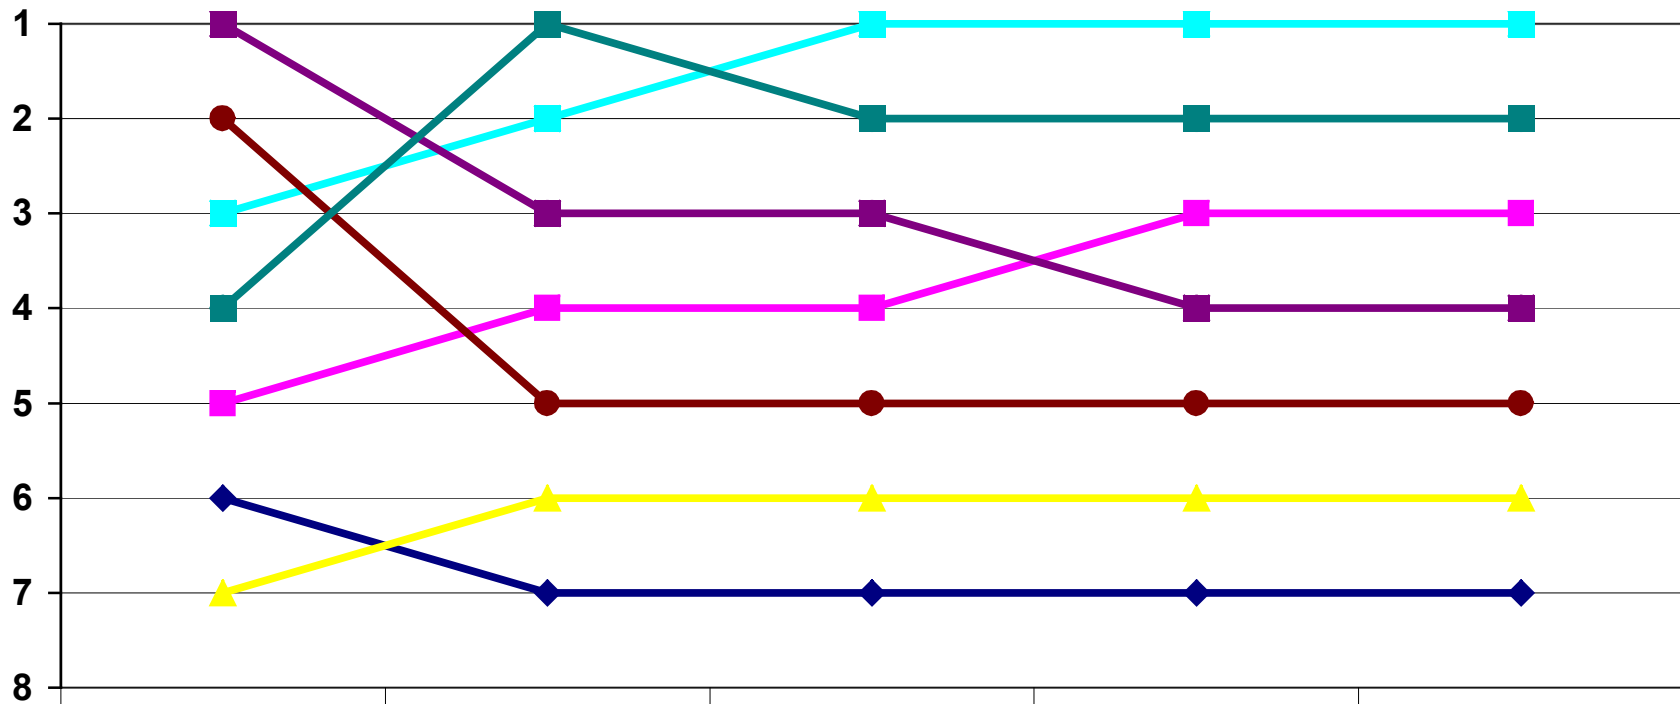

Start	Boje 1. Runde	Steg 1. Runde	Boje 2. Runde	Ziel
◆ Tai Tai	6	7	7	7	7
■ Schorsch	5	4	4	3	3
▲ Rudi	7	6	6	6	6
■ Charly	3	2	1	1	1
■ Max	1	3	3	4	4
● Willi	2	5	5	5	5
■ Quickly	4	1	2	2	2