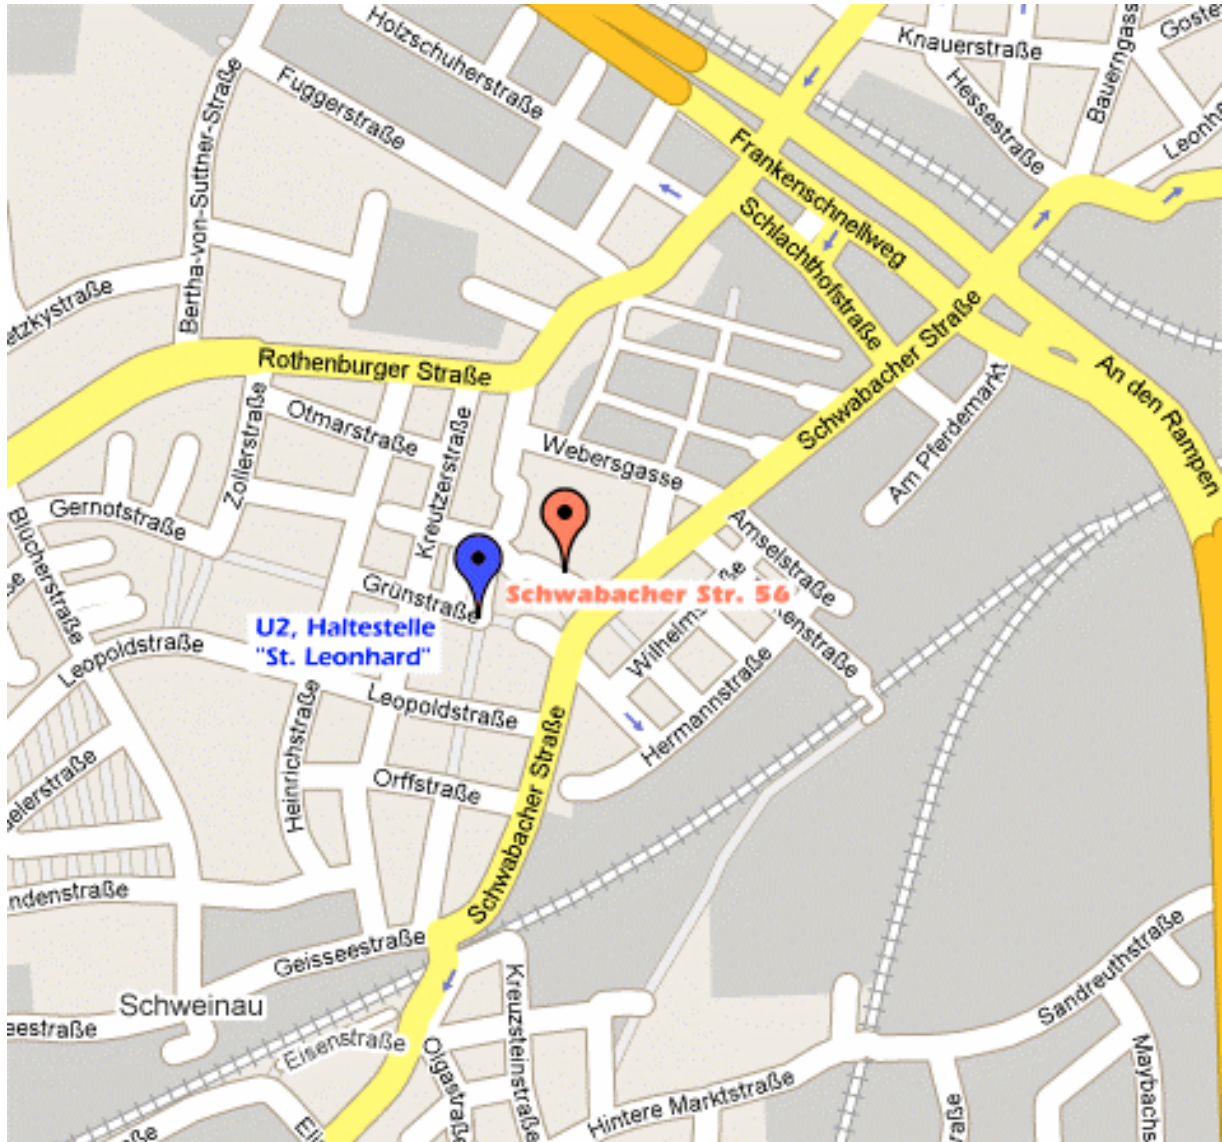

Unser Schulungsraum in Nürnberg

Schwabacher Str. 56, (im Gemeindehaus St. Leonhard, Erdgeschoss)

Die U-Bahn, U2, Haltestelle "St. Leonhard", ist nur drei Gehminuten entfernt.
Parkplätze findet man im Bereich um den Friedhof, in der Webersgasse und in der Schweinauer Straße.

Eine Landkarte mit allen unseren Standorten finden Sie hier:
<http://www.webmart.de/karte/info.cfm?id=061519943>